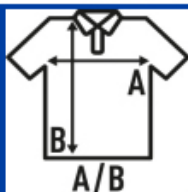

SIZE/Size

EU	XS	S	M	L	XL	XXL	3XL	4XL	5XL
Width	47 cm	51 cm	53 cm	55 cm	59 cm	63 cm	65 cm	67 cm	71 cm
Długość	68 cm	70 cm	72 cm	74 cm	76 cm	82 cm	84 cm	86 cm	88 cm

White (WH)	Black (BK)	Red (RD)	Navy (NY)	Royal Blue (RB)	Ash Melange (AS)	Azzare (AZ)	Bottle Green (BG)	Burgundy (BU)
Chocolate (CH)	Forest Green (FG)	Fucsia (FU)	Graphite (GF)	Grey Melange (GM)	Kelly Green (KG)	Khaki (KH)	Lime (LM)	Lavender (LV)
Light Yellow (LY)	Orange (OR)	Pale Green (PG)	Peach (PH)	Pink (PK)	Purple (PU)	Sand (SA)	Sky Blue (SK)	Gold (SY)
Turquoise (TU)	Warm Red (WR)	Zinc (ZC)	Coral (CO)	Mustard (MU)	Mint Green (MG)	Royal Blue / White (RBWH)	White / Red (WHRD)	White / Black (WHBK)
RED / WHITE (RDWH)	Navy White (NYWH)	Aquamarine (AQM)	White / Navy (WHNY)	Black / White (BKWH)	White / Kelly Green (WHKG)	Burgundy / White (BUWH)	Bottle Green / White (BGWH)	Grey melange / White (GMWH)
Dark grey wash (DGW)	Burgundy Wash (BUW)	Dark Blue Wash (DBW)	Olive Wash (OLW)					

Produkt posiada dodatkowe opcje:

Rozmiar: S , M , L , XL , XXL