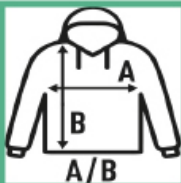

KANGAROO SWEATSHIRT

Bluza z kapturem dla mężczyzn z kieszenią typu kangur i pasującym sznurkiem. Dostępne w 29 kolorach i od rozmiaru XS do 3 XL. Ze względu na wyższy skład poliestrowy niektórzy z naszych klientów używają białej bluzy do sublimacji.

Szczegóły:

- Hooded sweatshirt.
- Sznurki w kolorze bluzy.
- Naszyta kieszeń-kangurka.
- Elastyczne ściągacze 2x1 u dołu rękawów i bluzy.
- 290 g/m² approx.
- 65% poliestru / 35% Bawełny
- GM: 61% Bawełny / 31% poliéster / 8% wiskoza
- DGM: 60% poliestru 40% Bawełny
- AS: 67% Bawełny / 31% poliestru / 2% wiskoza

65% Poliester / 35% Bawełny. Gramatura: 290 g/m². approx.

Box/Box 25

Pack/Pack 25

SIZE/Size

EU	XS	S	M	L	XL	XXL	3XL	4XL	5XL
Width	52 cm	54 cm	56 cm	58 cm	60 cm	62 cm	64 cm	67 cm	69 cm
Długość	67 cm	69 cm	70 cm	71 cm	72 cm	74 cm	76 cm	78 cm	80 cm